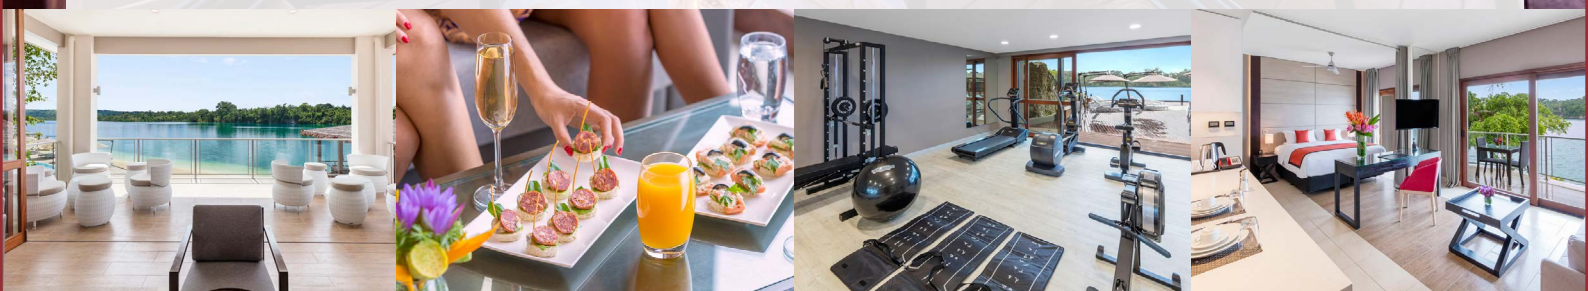

Ramada Resort Port Vila

Un séjour au calme sur les bord du lagon d'Erakor

2 nuits

Base 2 en suite junior à partir de

56.400 F.cfp TTC

Base 2 adultes + 2 enfants
en suite familiale à partir de :

47.600 F.cfp TTC

Adulte

40.600 F.cfp TTC

Enfant

3 nuits

Base 2 en suite junior à partir de

64.900 F.cfp TTC

Base 2 adultes + 2 enfants
en suite familiale à partir de :

49.900 F.cfp TTC

Adulte

46.000 F.cfp TTC

Enfant

5 nuits

Base 2 en suite junior à partir de

85.900 F.cfp TTC

Base 2 adultes + 2 enfants
en suite familiale à partir de :

63.000 F.cfp TTC

Adulte

54.000 F.cfp TTC

Enfant

BONUS

Eleanore by Ramada

Au choix, une croisière en matinée ou au coucher du soleil
A partir de 2 600 F.cfp TTC par pers

Gratuit
le matin *

INCLUS